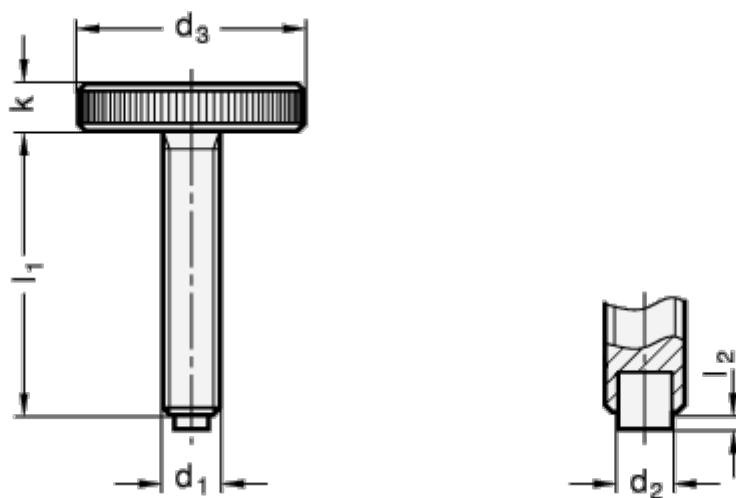

Varenummer: 20701650618
Beskrivelse: E+G Fingerskrue GN 653.10-M6-16-ST-KU
Stål

Mål

$d_1 = M6$

$d_2 = 4$

$d_3 = 24$

$K = 5$

$l_1 = 16$

$l_2 = 1.0$